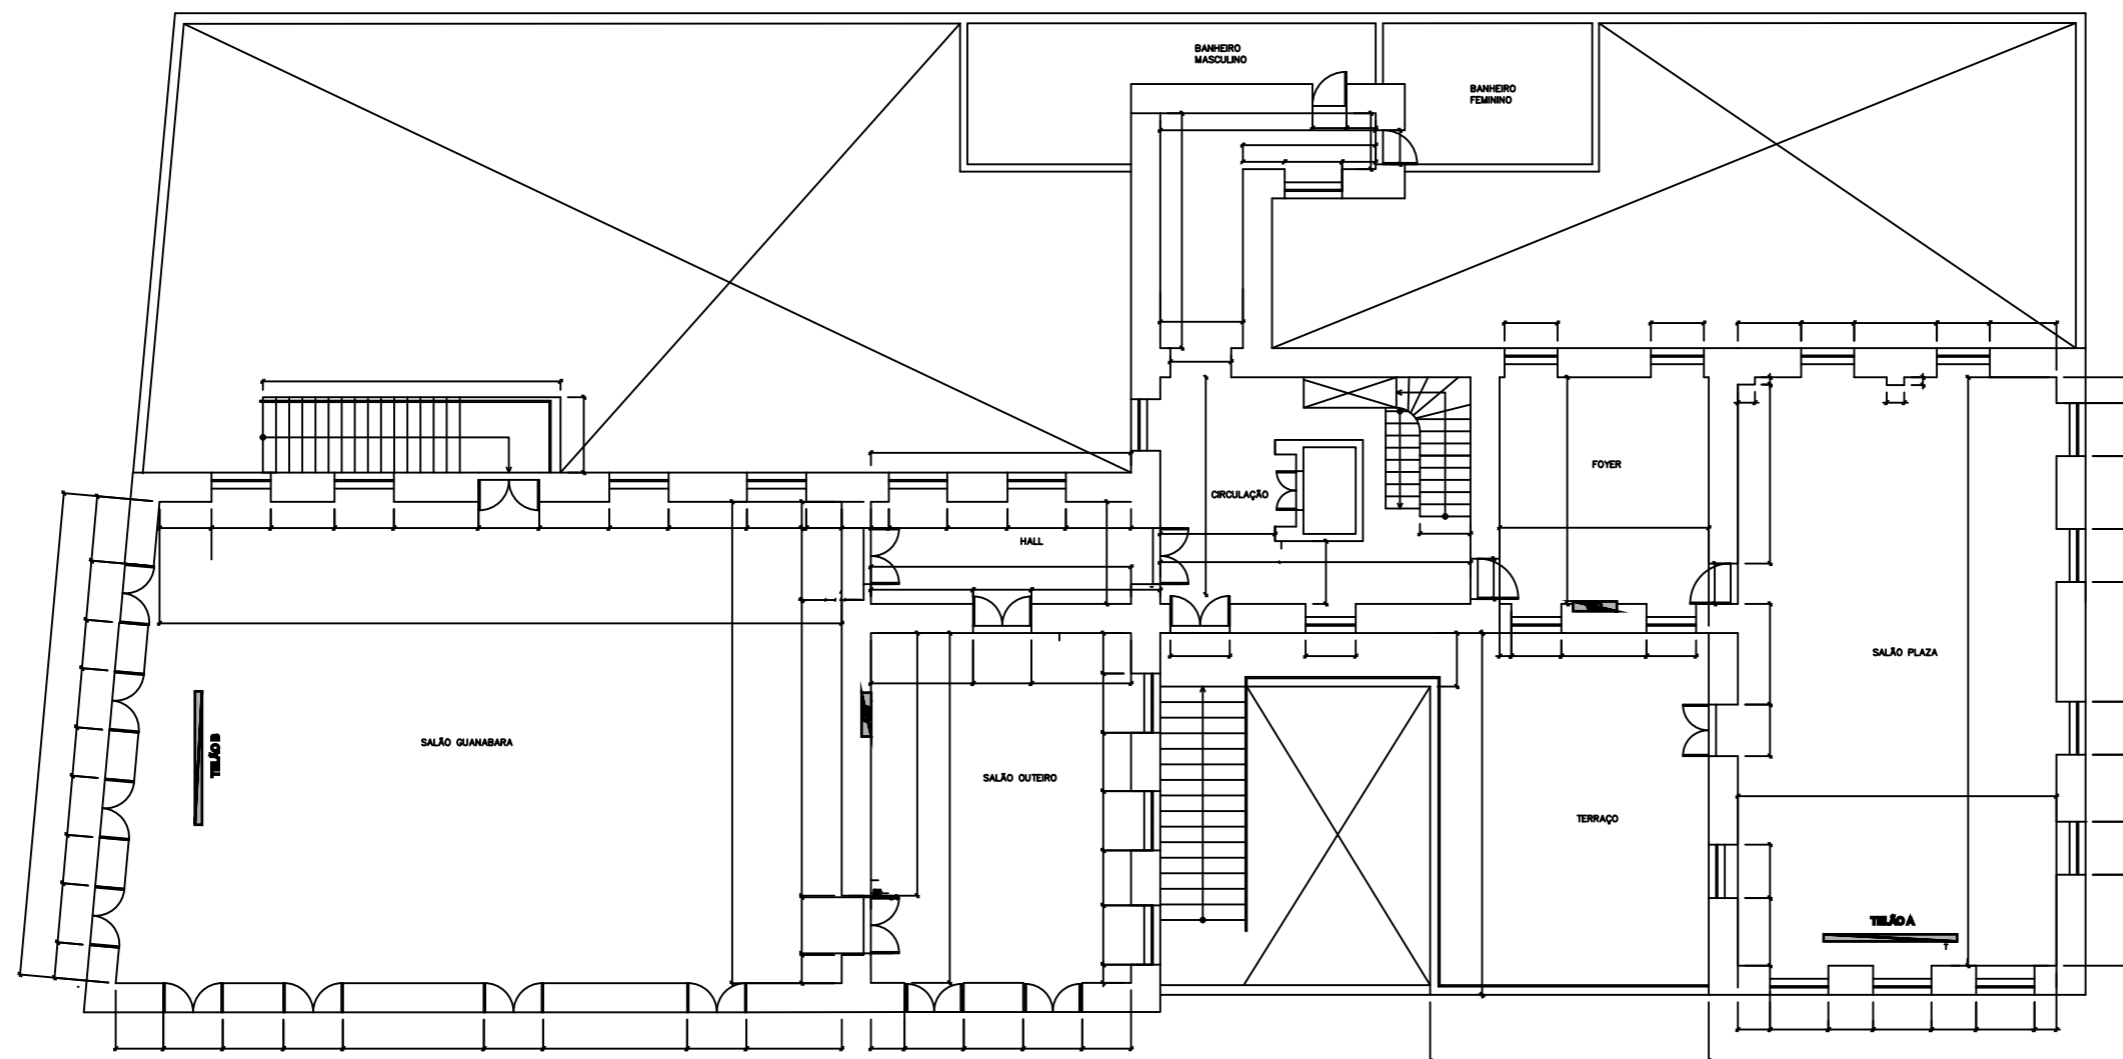

1° PAVT / 1st PAVT

WINDSOR FLORIDA / CENTRO DE CONVENÇÕES

Florida
Windsor

Salões Meeting Rooms	Area m ²	Area Sqft	Dimensões Dimensions	Pé Direito m ²	Ceiling Height Sqft	Auditório Theater	U U-Shape	Escolar Class Room	Coquetéis Cocktail	Banquete Banquet
GUANABARA	143	1539,24	14,30 x 10	3,68 e 3,85	39,61 and 41,44	180	45	100		
OUTEIRO	57	613,543	9,33 x 5,83	3,63 e 3,83	39,07 and 41,22	Coffee-Break				
PLAZA	30	322,917	12,60 x 6,65	3 e 3,20	32,29 and 34,44	70	30	40		

Sem prejuízo das informações contidas nas nossas plantas (ou nessa planta), sugerimos aos nossos clientes que sempre realizem visitas prévias aos espaços de eventos para conhecimento do local e checagem das respectivas medidas, de forma a proporcionar resultados satisfatórios na elaboração de projetos cenográficos, stands, entre outros.